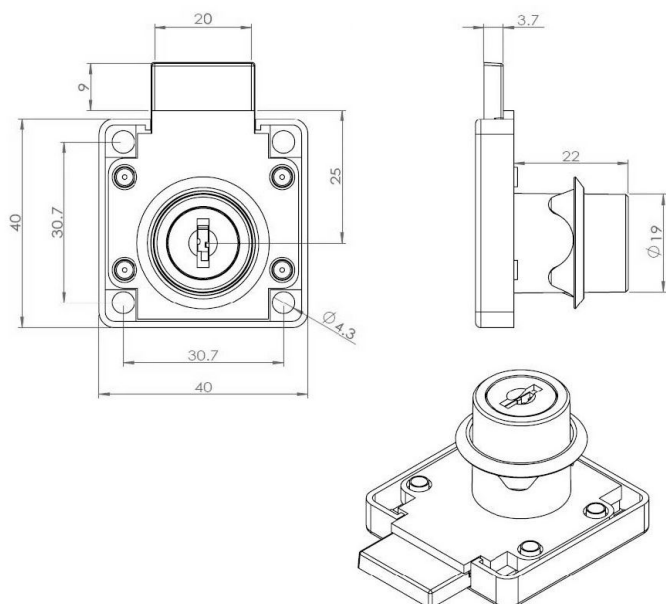

PRODUCT SHEET

Description:

Rim Lock 850, $\varnothing 19 \times 22 \text{mm}$, Left Hand, Black Ano, CK SISO, KA D20

Item number:

14.01.062-5

Units	Box	Carton	HS Code	Barcode
Pcs.	12	192	8301300000	 5704866504942